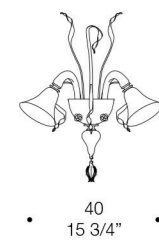

7056 K10

HALO/LED
E 14
10 x MAX 46W

27,00 Kg
0,505 m³

**7056 K12**

HALO/LED
E 14
12 x MAX 46W

39,50 Kg
0,750 m³

**7056 L**

4,50 Kg
0,047 m³

**7056 R6**

35,50 Kg
0,463 m³

HALO/LED
E 14
6 x MAX 46W

7056

Glass colour

Clear glass ruby decorations with gold, Clear glass green decorations with gold

Frame finish

Matt silver

7056 A2

HALO/LED
E 14
2 x MAX 46W

5,00 Kg
0,084 m³

**7056 A3**

HALO/LED
E 14
3 x MAX 46W

6,00 Kg
0,084 m³

**7056 K6**

HALO/LED
E 14
6 x MAX 46W