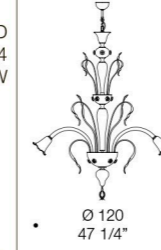

7056 K10

HALO/LED
E 14
10 x MAX 46W

27,00 Kg
0,505 m³

**7056 K12**

HALO/LED
E 14
12 x MAX 46W

39,50 Kg
0,750 m³

**7056 L**

4,50 Kg
0,047 m³

**7056 R6**

35,50 Kg
0,463 m³

HALO/LED
E 14
6 x MAX 46W

7056

Glass colour

Clear glass ruby decorations with gold, Clear glass green decorations with gold

Frame finish

Matt silver