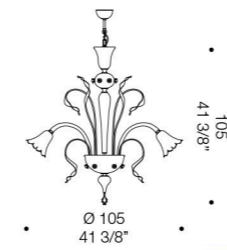

7056 K10

HALO/LED
E 14
10 x MAX 46W

27,00 Kg
0,505 m³

**7056 K12**

HALO/LED
E 14
12 x MAX 46W

39,50 Kg
0,750 m³

**7056 L**

4,50 Kg
0,047 m³

**7056 R6**

35,50 Kg
0,463 m³

HALO/LED
E 14
6 x MAX 46W

7056

Glass colour

Clear glass ruby decorations with gold, Clear glass green decorations with gold

Frame finish

Matt silver

7056 A2

HALO/LED
E 14
2 x MAX 46W

5,00 Kg
0,084 m³

**7056 A3**

HALO/LED
E 14
3 x MAX 46W

6,00 Kg
0,084 m³

**7056 K6**

HALO/LED
E 14
6 x MAX 46W