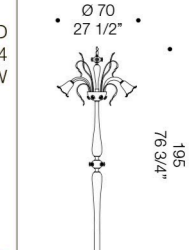

7056 K10

HALO/LED
E 14
10 x MAX 46W

27,00 Kg
0,505 m³

**7056 K12**

HALO/LED
E 14
12 x MAX 46W

39,50 Kg
0,750 m³

**7056 L**

4,50 Kg
0,047 m³

**7056 R6**

35,50 Kg
0,463 m³

HALO/LED
E 14
6 x MAX 46W

7056

Glass colour

Clear glass ruby decorations with gold, Clear glass green decorations with gold

Frame finish

Matt silver

7056 A2

HALO/LED
E 14
2 x MAX 46W

5,00 Kg
0,084 m³

**7056 A3**

HALO/LED
E 14
3 x MAX 46W

6,00 Kg
0,084 m³

**7056 K6**

HALO/LED
E 14
6 x MAX 46W